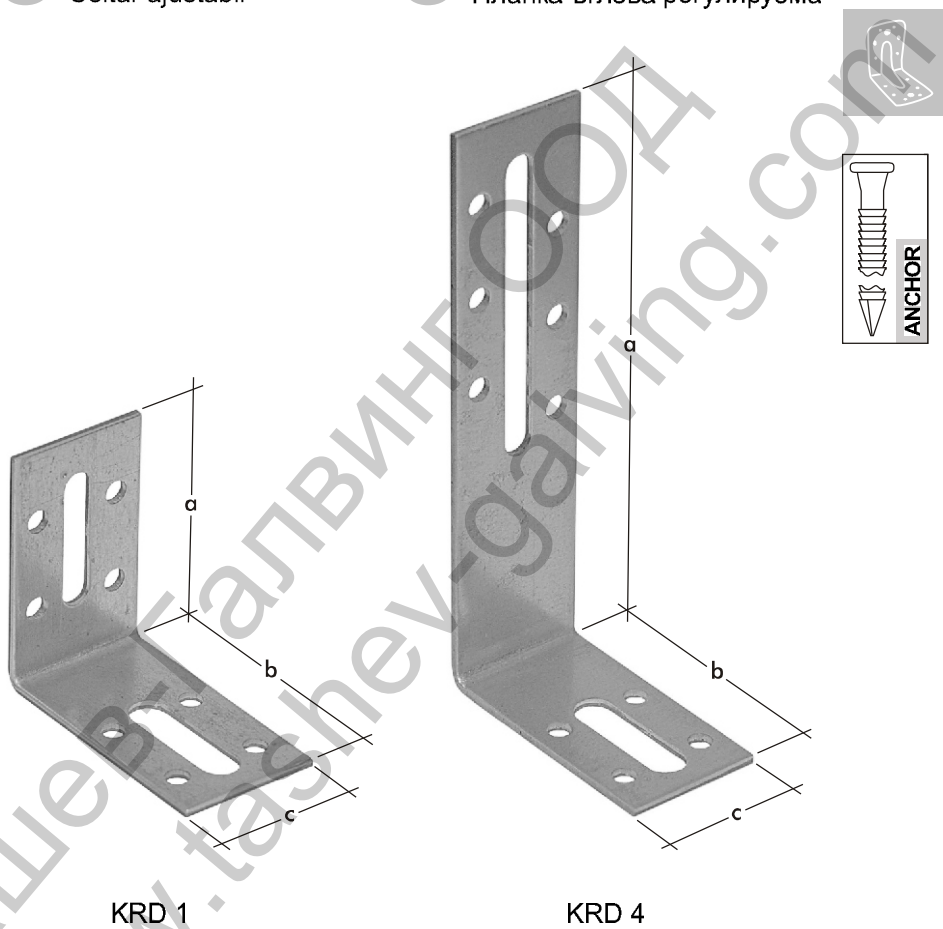

# KĄTOWNIK Z REGULACJĄ

- GB** Adjustable square
- CZ** Úhelník stavitelný
- RO** Coltar ajustabil
- RUS** Регулируемый уголок
- E** Escuadra ajustable
- BG** Планка ъглова регулируема

symbol	nr art.	EAN 59077081	[mm]			[g/szt.]	[szt.]
			a	b	c		
KRD 1	421500	42153	50	55	30	40	20
KRD 2	421600	42160	70	55	30	48	20
KRD 3	421700	42177	80	55	30	50	20
KRD 4	421800	42184	120	55	30	98	20

DX51D + Z275MAC  $\neq$  2 mm / Zn galv.

1.19

DMX - ŁĄCZNIKI DO DREWNA

KRD